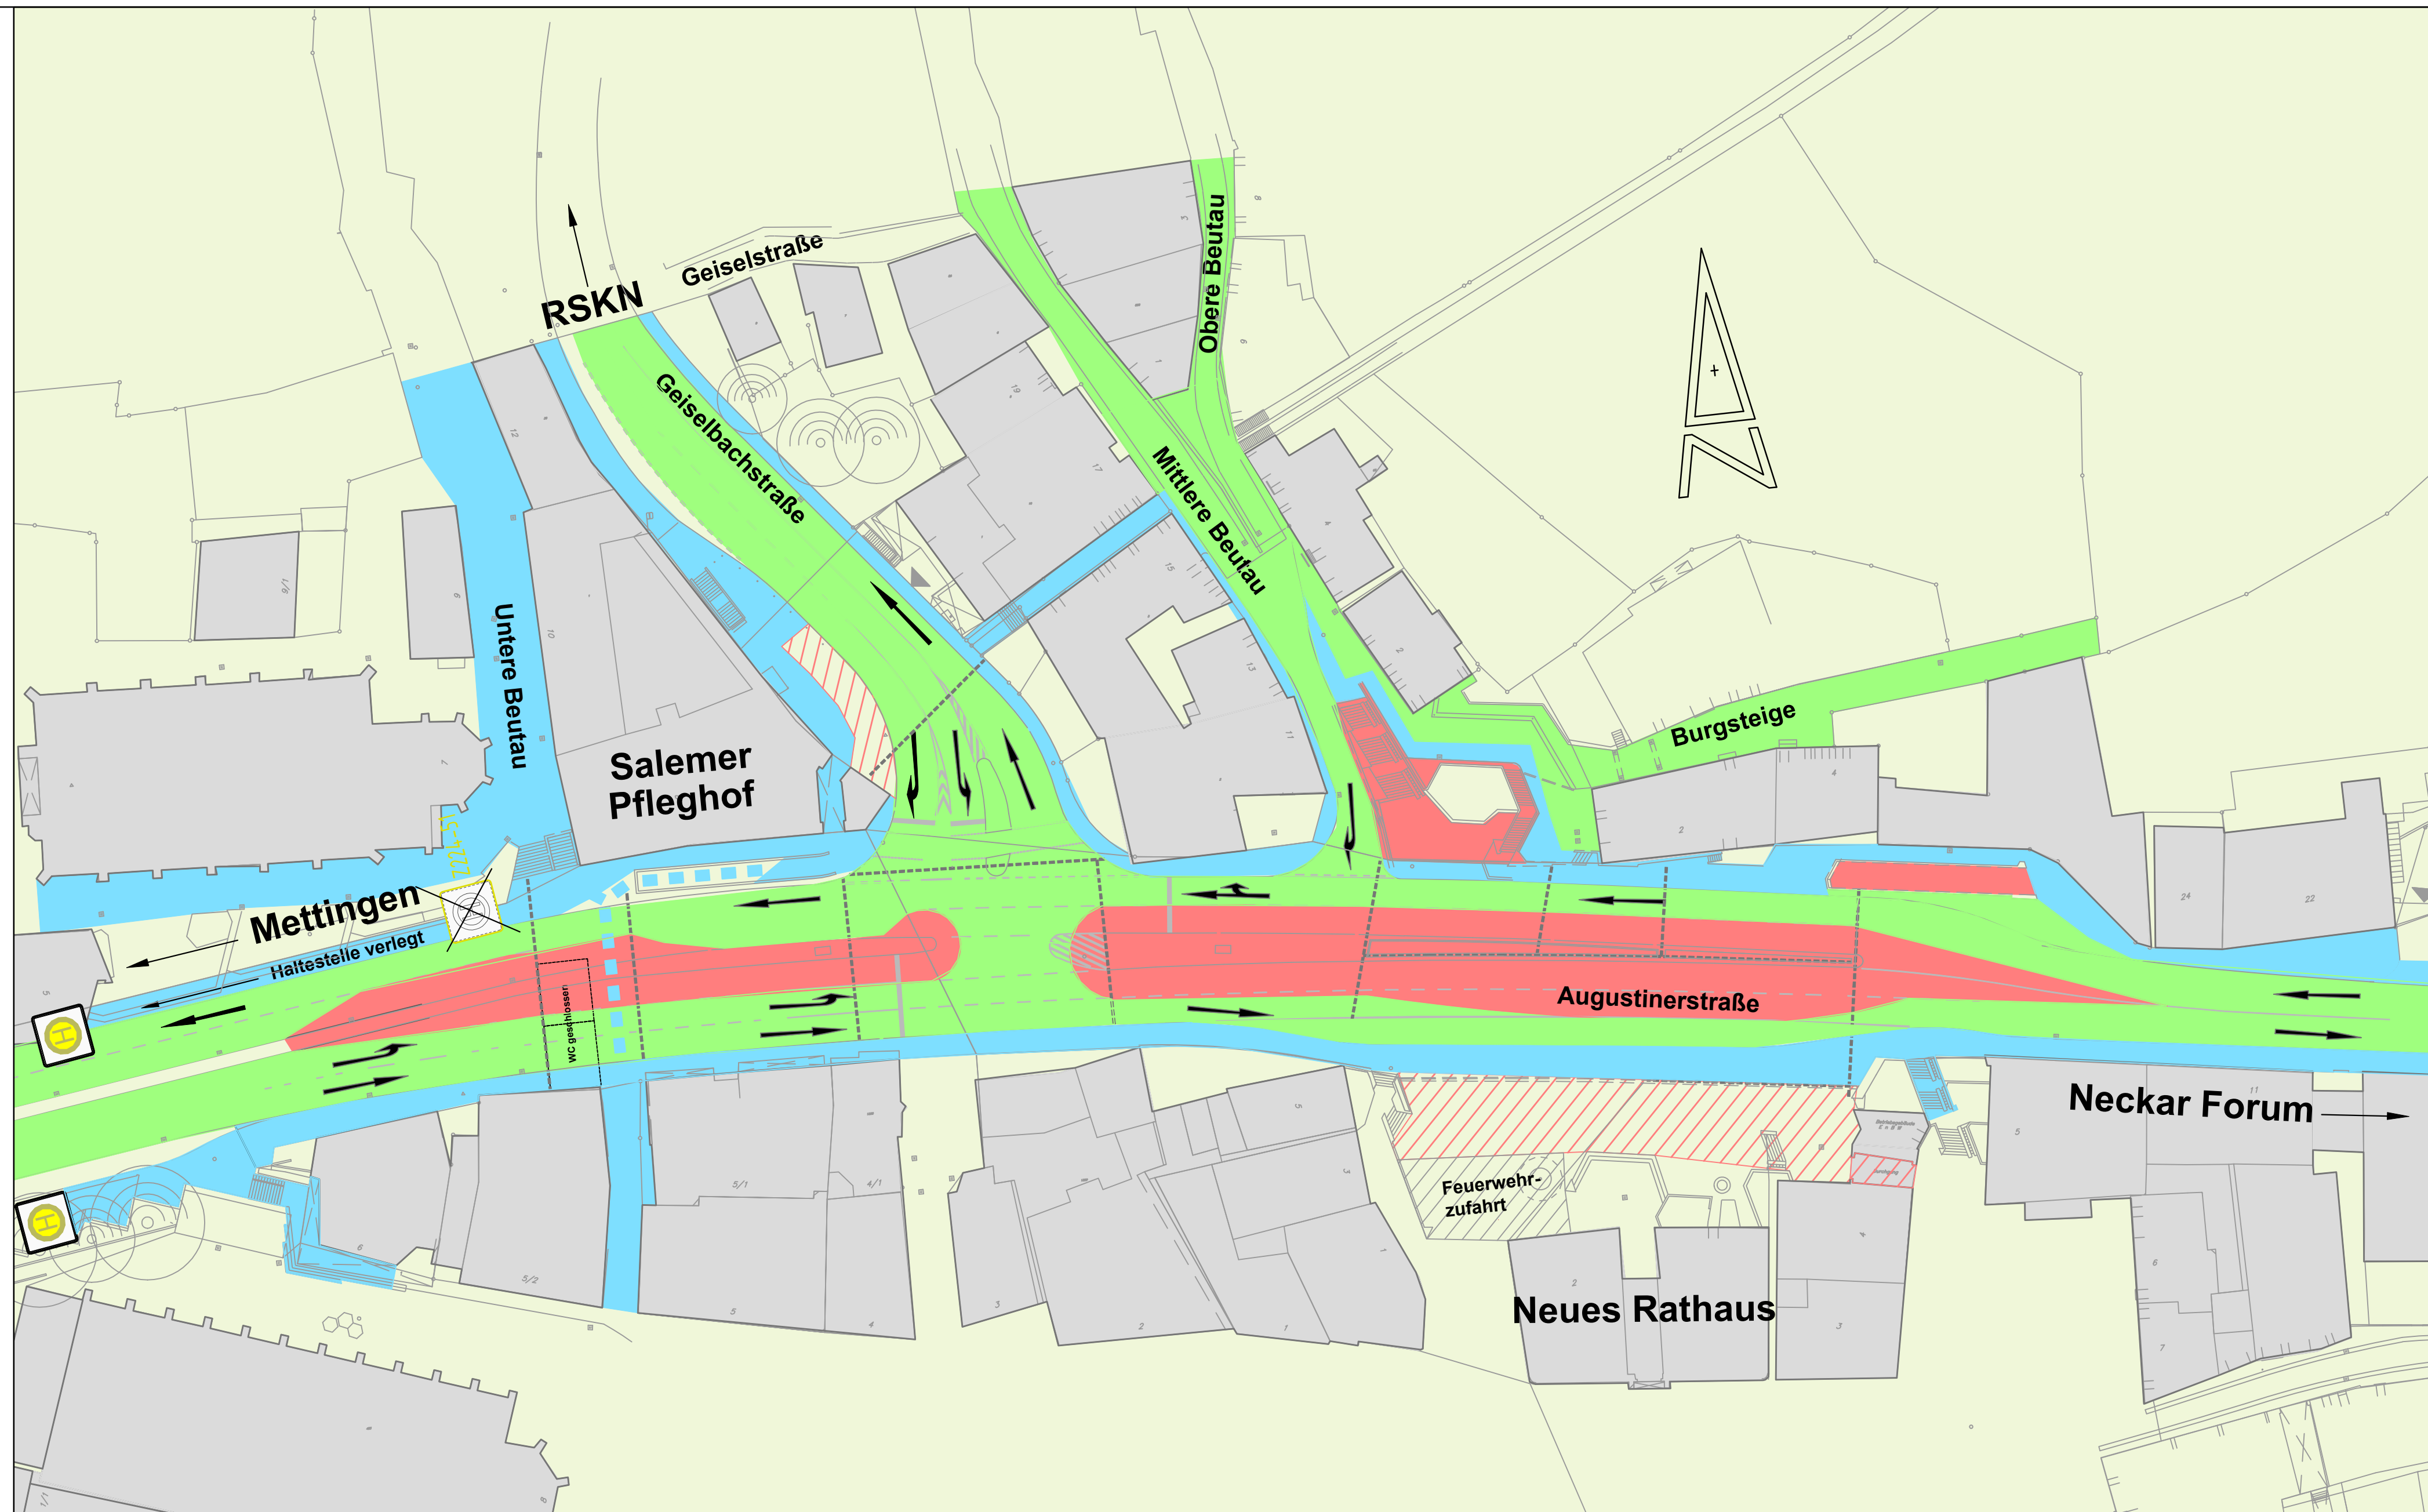

Verkehrsführungsplan

Stadt Esslingen am Neckar

-  befahrbarer Bereich
-  Baustellenbereich - gesperrt
-  Baustelleneinrichtung - gesperrt
-  Fußwege

Hinweis:

Bitte beachten Sie unbedingt die Beschilderung vor Ort!

Verkehrsstufe 3
ab September 2017 - März 2018