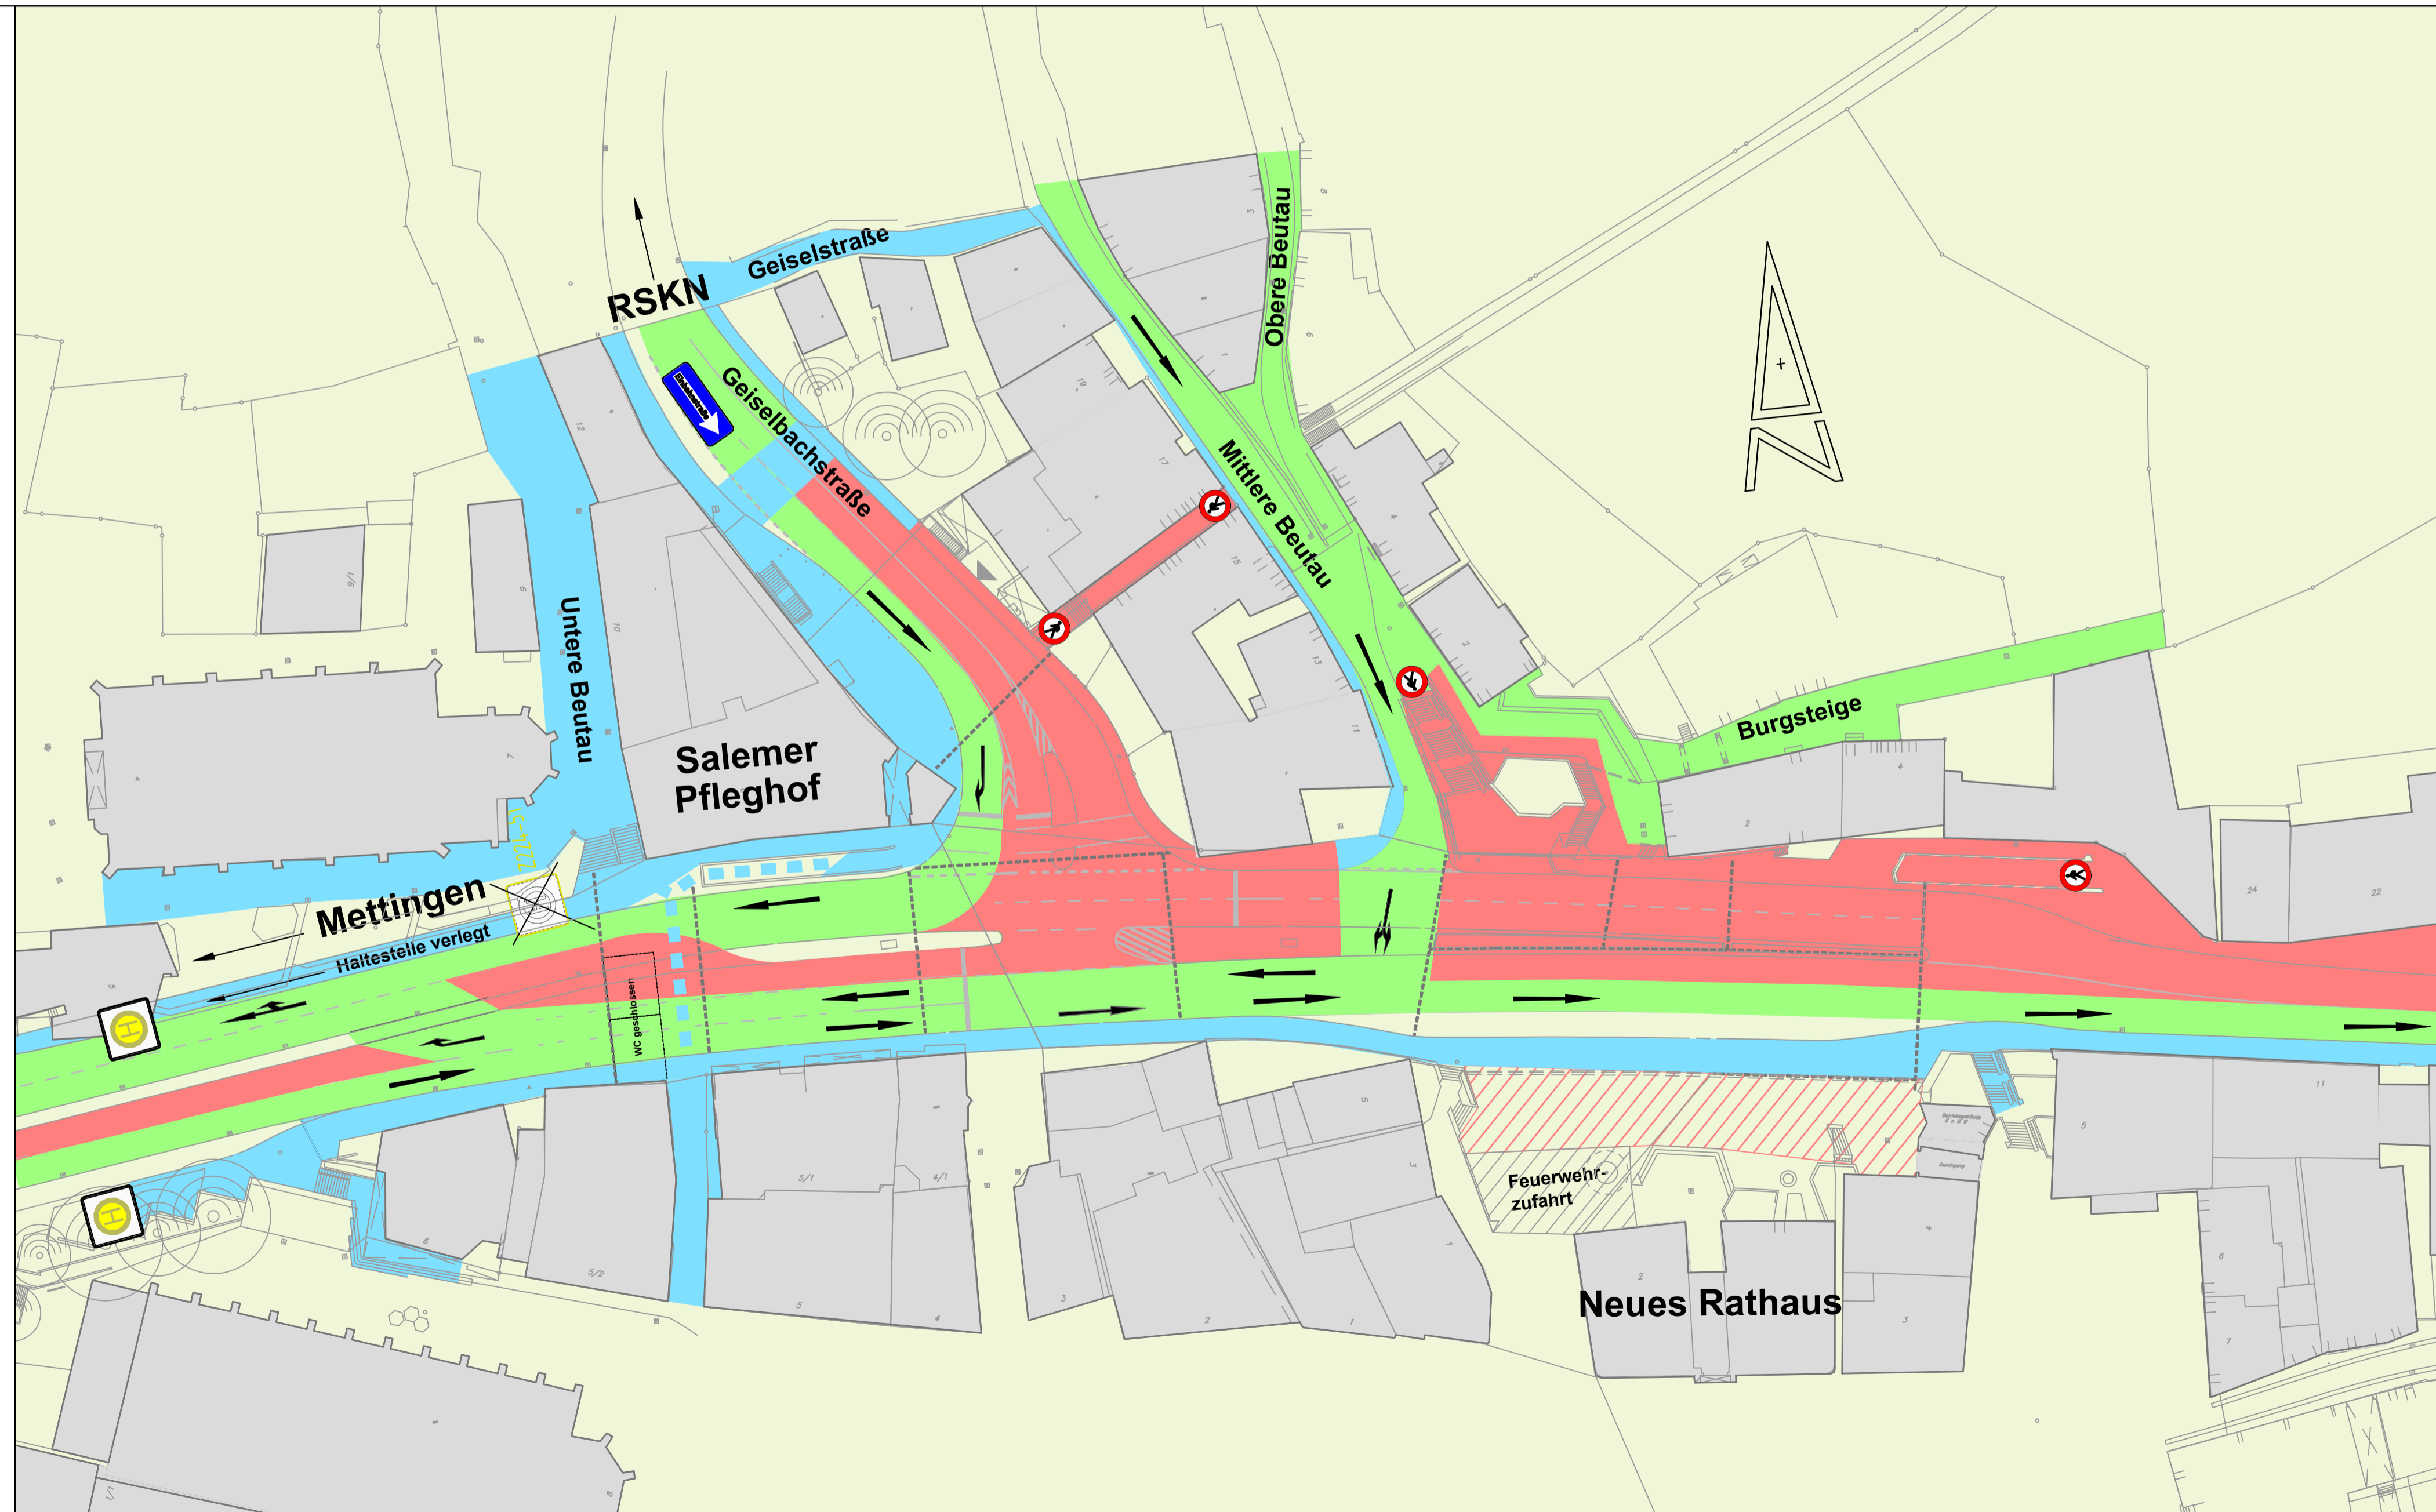

Verkehrsführungsplan

Stadt Esslingen am Neckar

-  befahrbarer Bereich
-  Baustellenbereich - gesperrt
-  Baustelleneinrichtung - gesperrt
-  Fußwege

Hinweis:

Bitte beachten Sie unbedingt die Beschilderung vor Ort!

Verkehrsstufe 4.2
ab 15.08.2018 - 17.08.2018