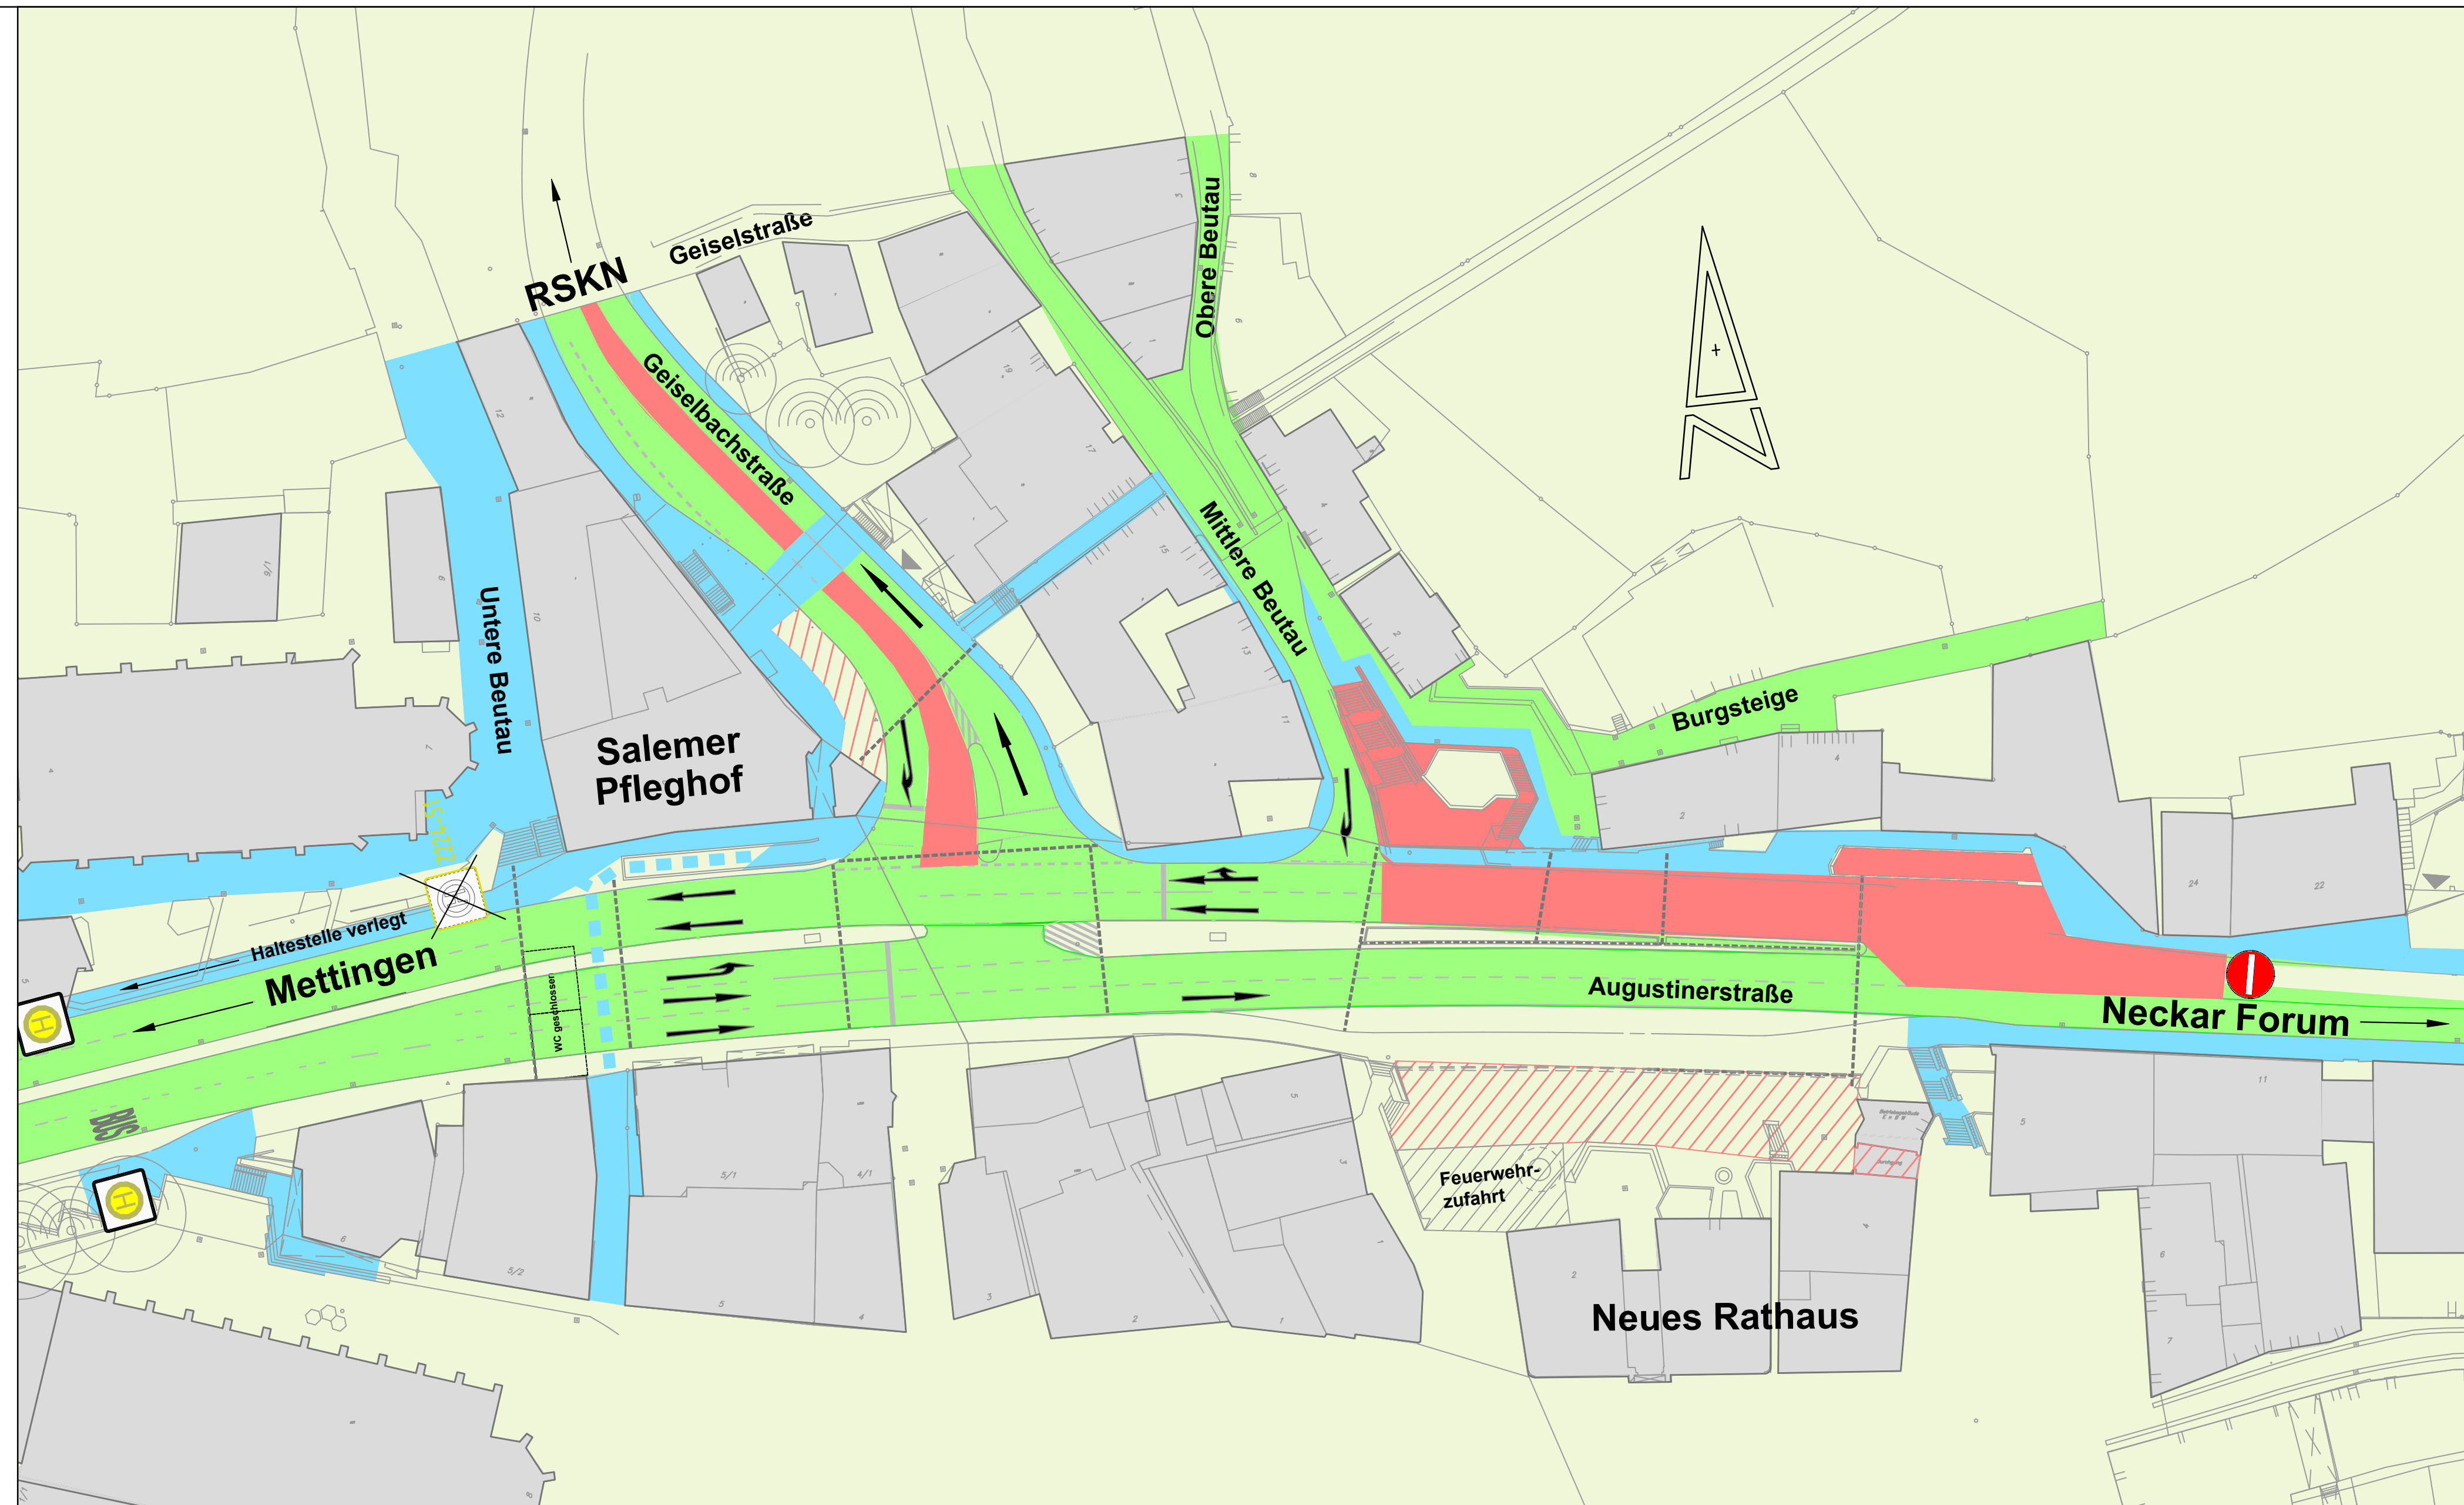

Verkehrsführungsplan

Stadt Esslingen am Neckar

-  befahrbarer Bereich
-  Baustellenbereich - gesperrt
-  Baustelleneinrichtung - gesperrt
-  Fußwege

Hinweis:

Bitte beachten Sie unbedingt die Beschilderung vor Ort!

Verkehrsstufe 1.2
ab 10.04. bis 11.04.2017