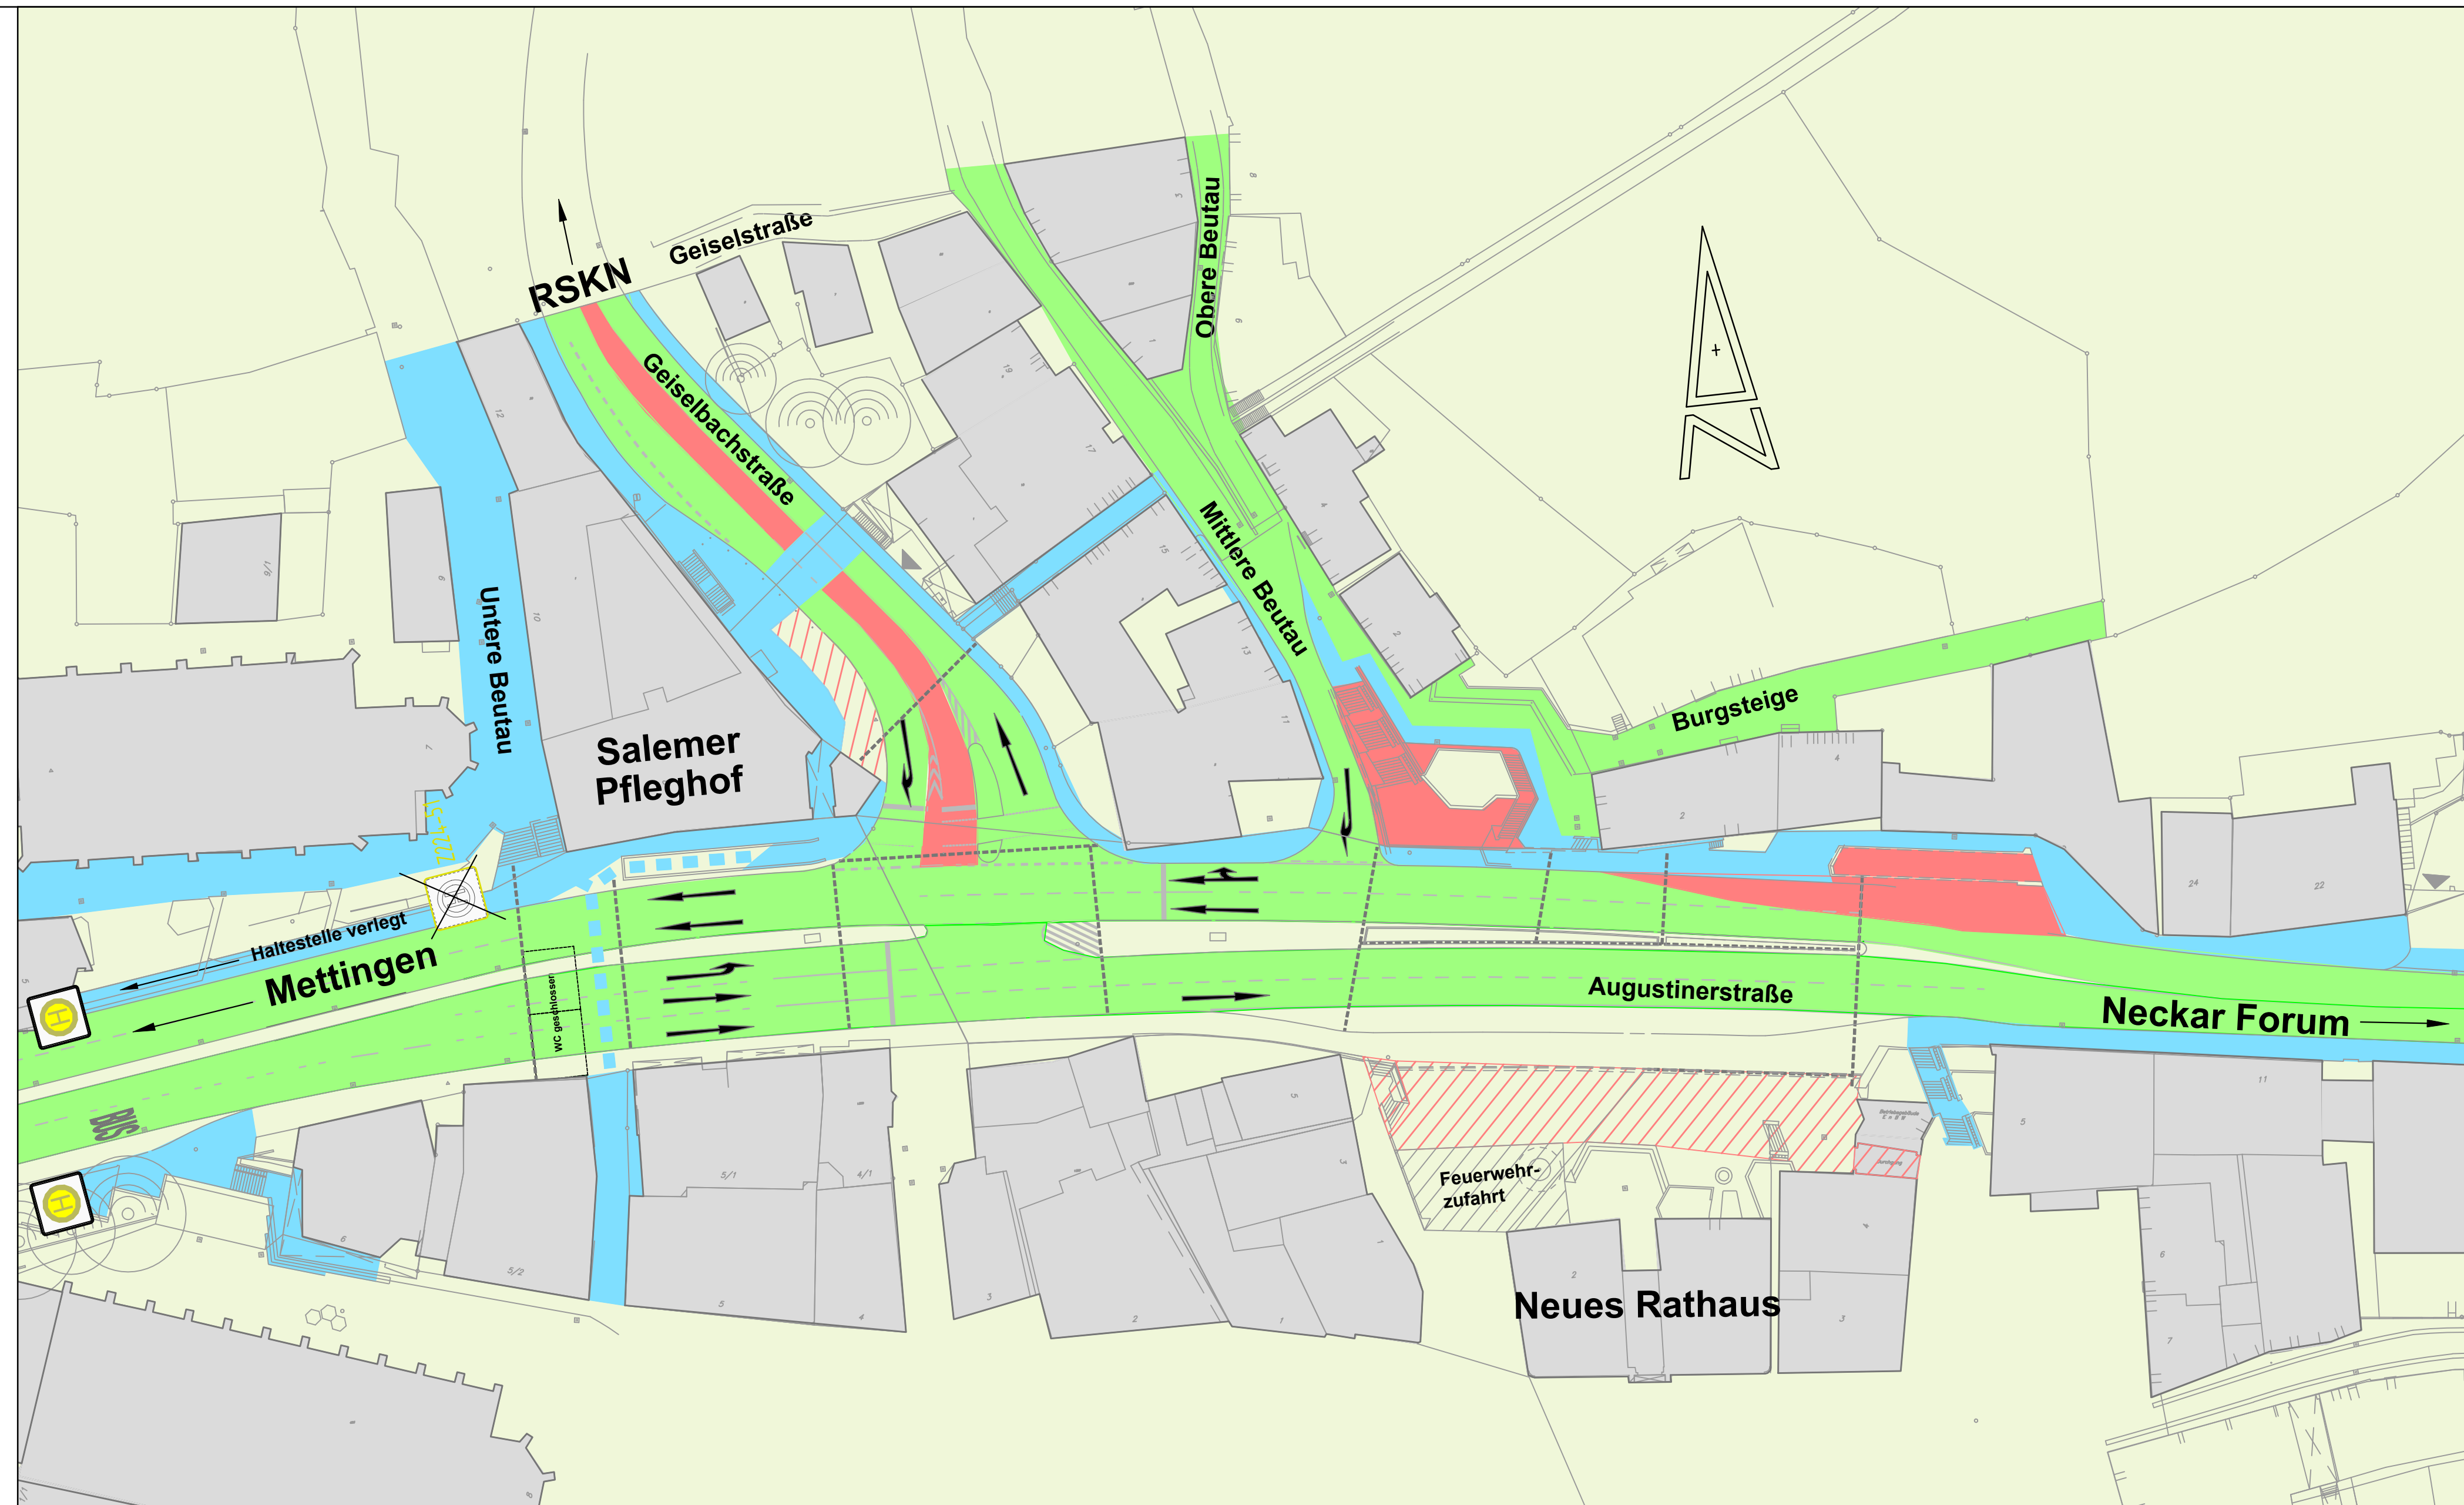

# Verkehrsführungsplan

Stadt Esslingen am Neckar

-  befahrbarer Bereich
-  Baustellenbereich - gesperrt
-  Baustelleneinrichtung - gesperrt
-  Fußwege

## Hinweis:

Bitte beachten Sie unbedingt die Beschilderung vor Ort!

Verkehrsstufe 1.1  
ab 03.04.2017-14.04.2017