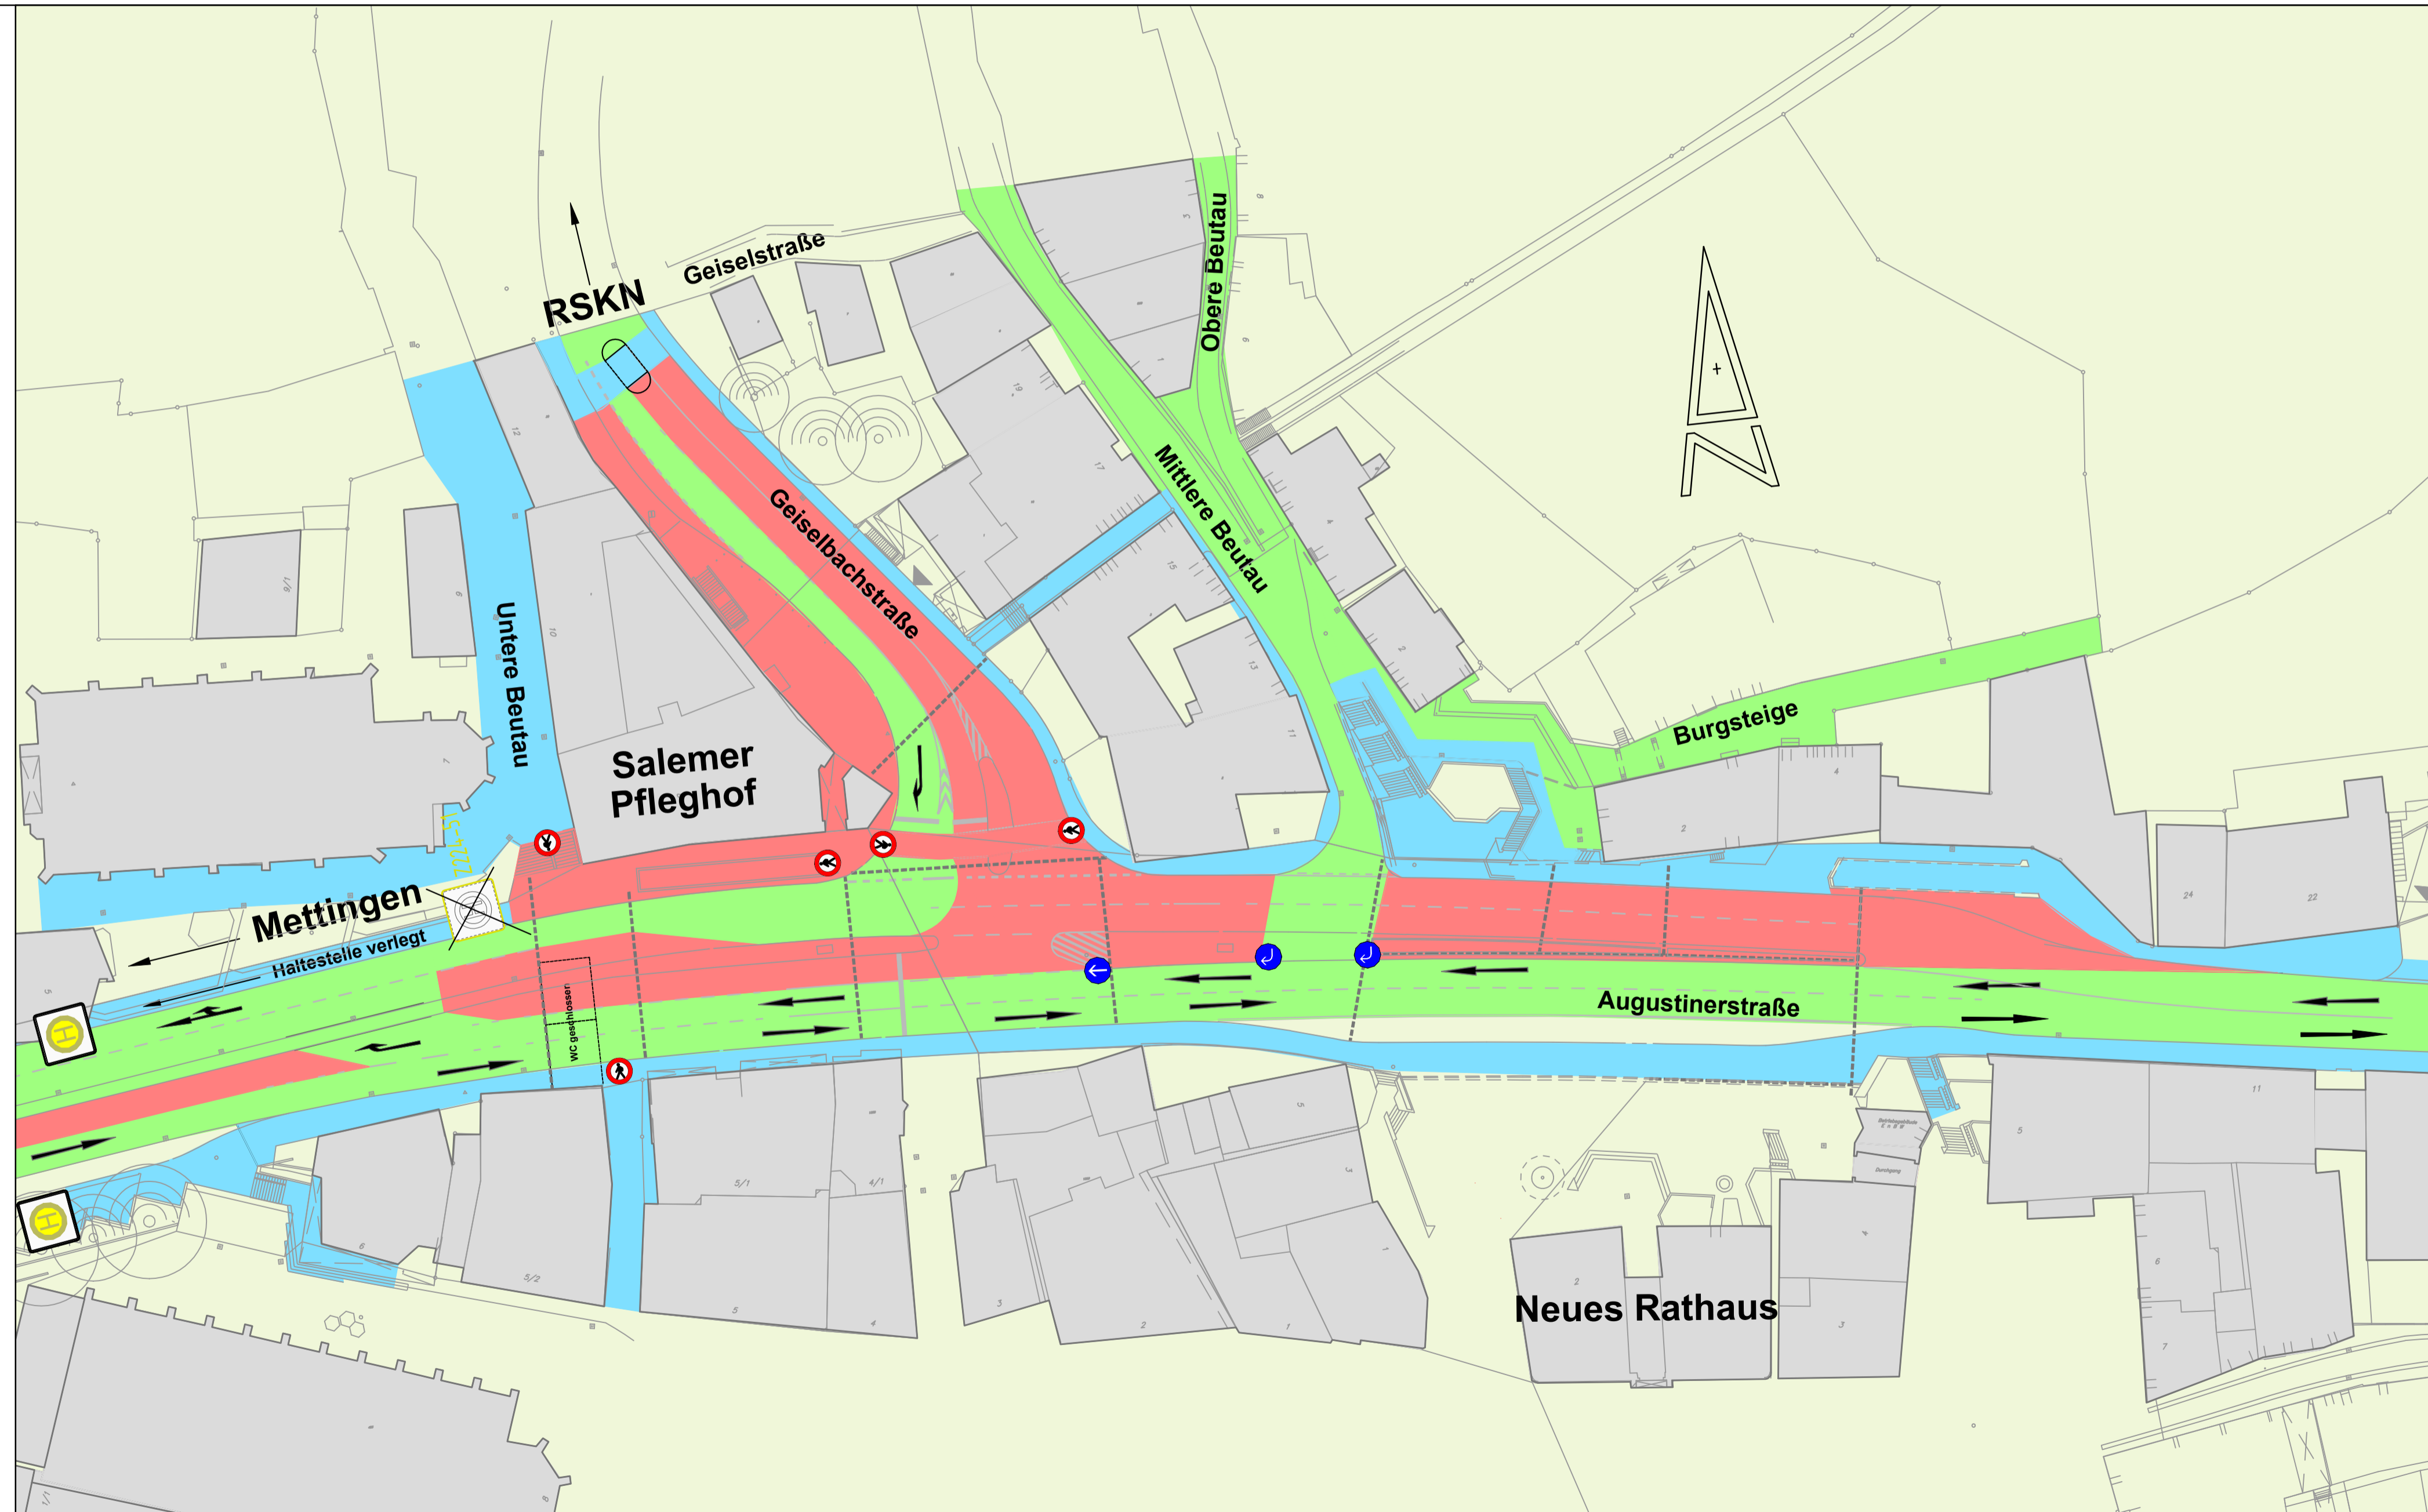

Verkehrsführungsplan

Stadt Esslingen am Neckar

-  befahrbarer Bereich
-  Baustellenbereich - gesperrt
-  Fußwege

Hinweis:

Bitte beachten Sie unbedingt die Beschilderung vor Ort!

Verkehrsstufe zwischen 5 und 6
ab 07.05.2019 - 12.05.2019