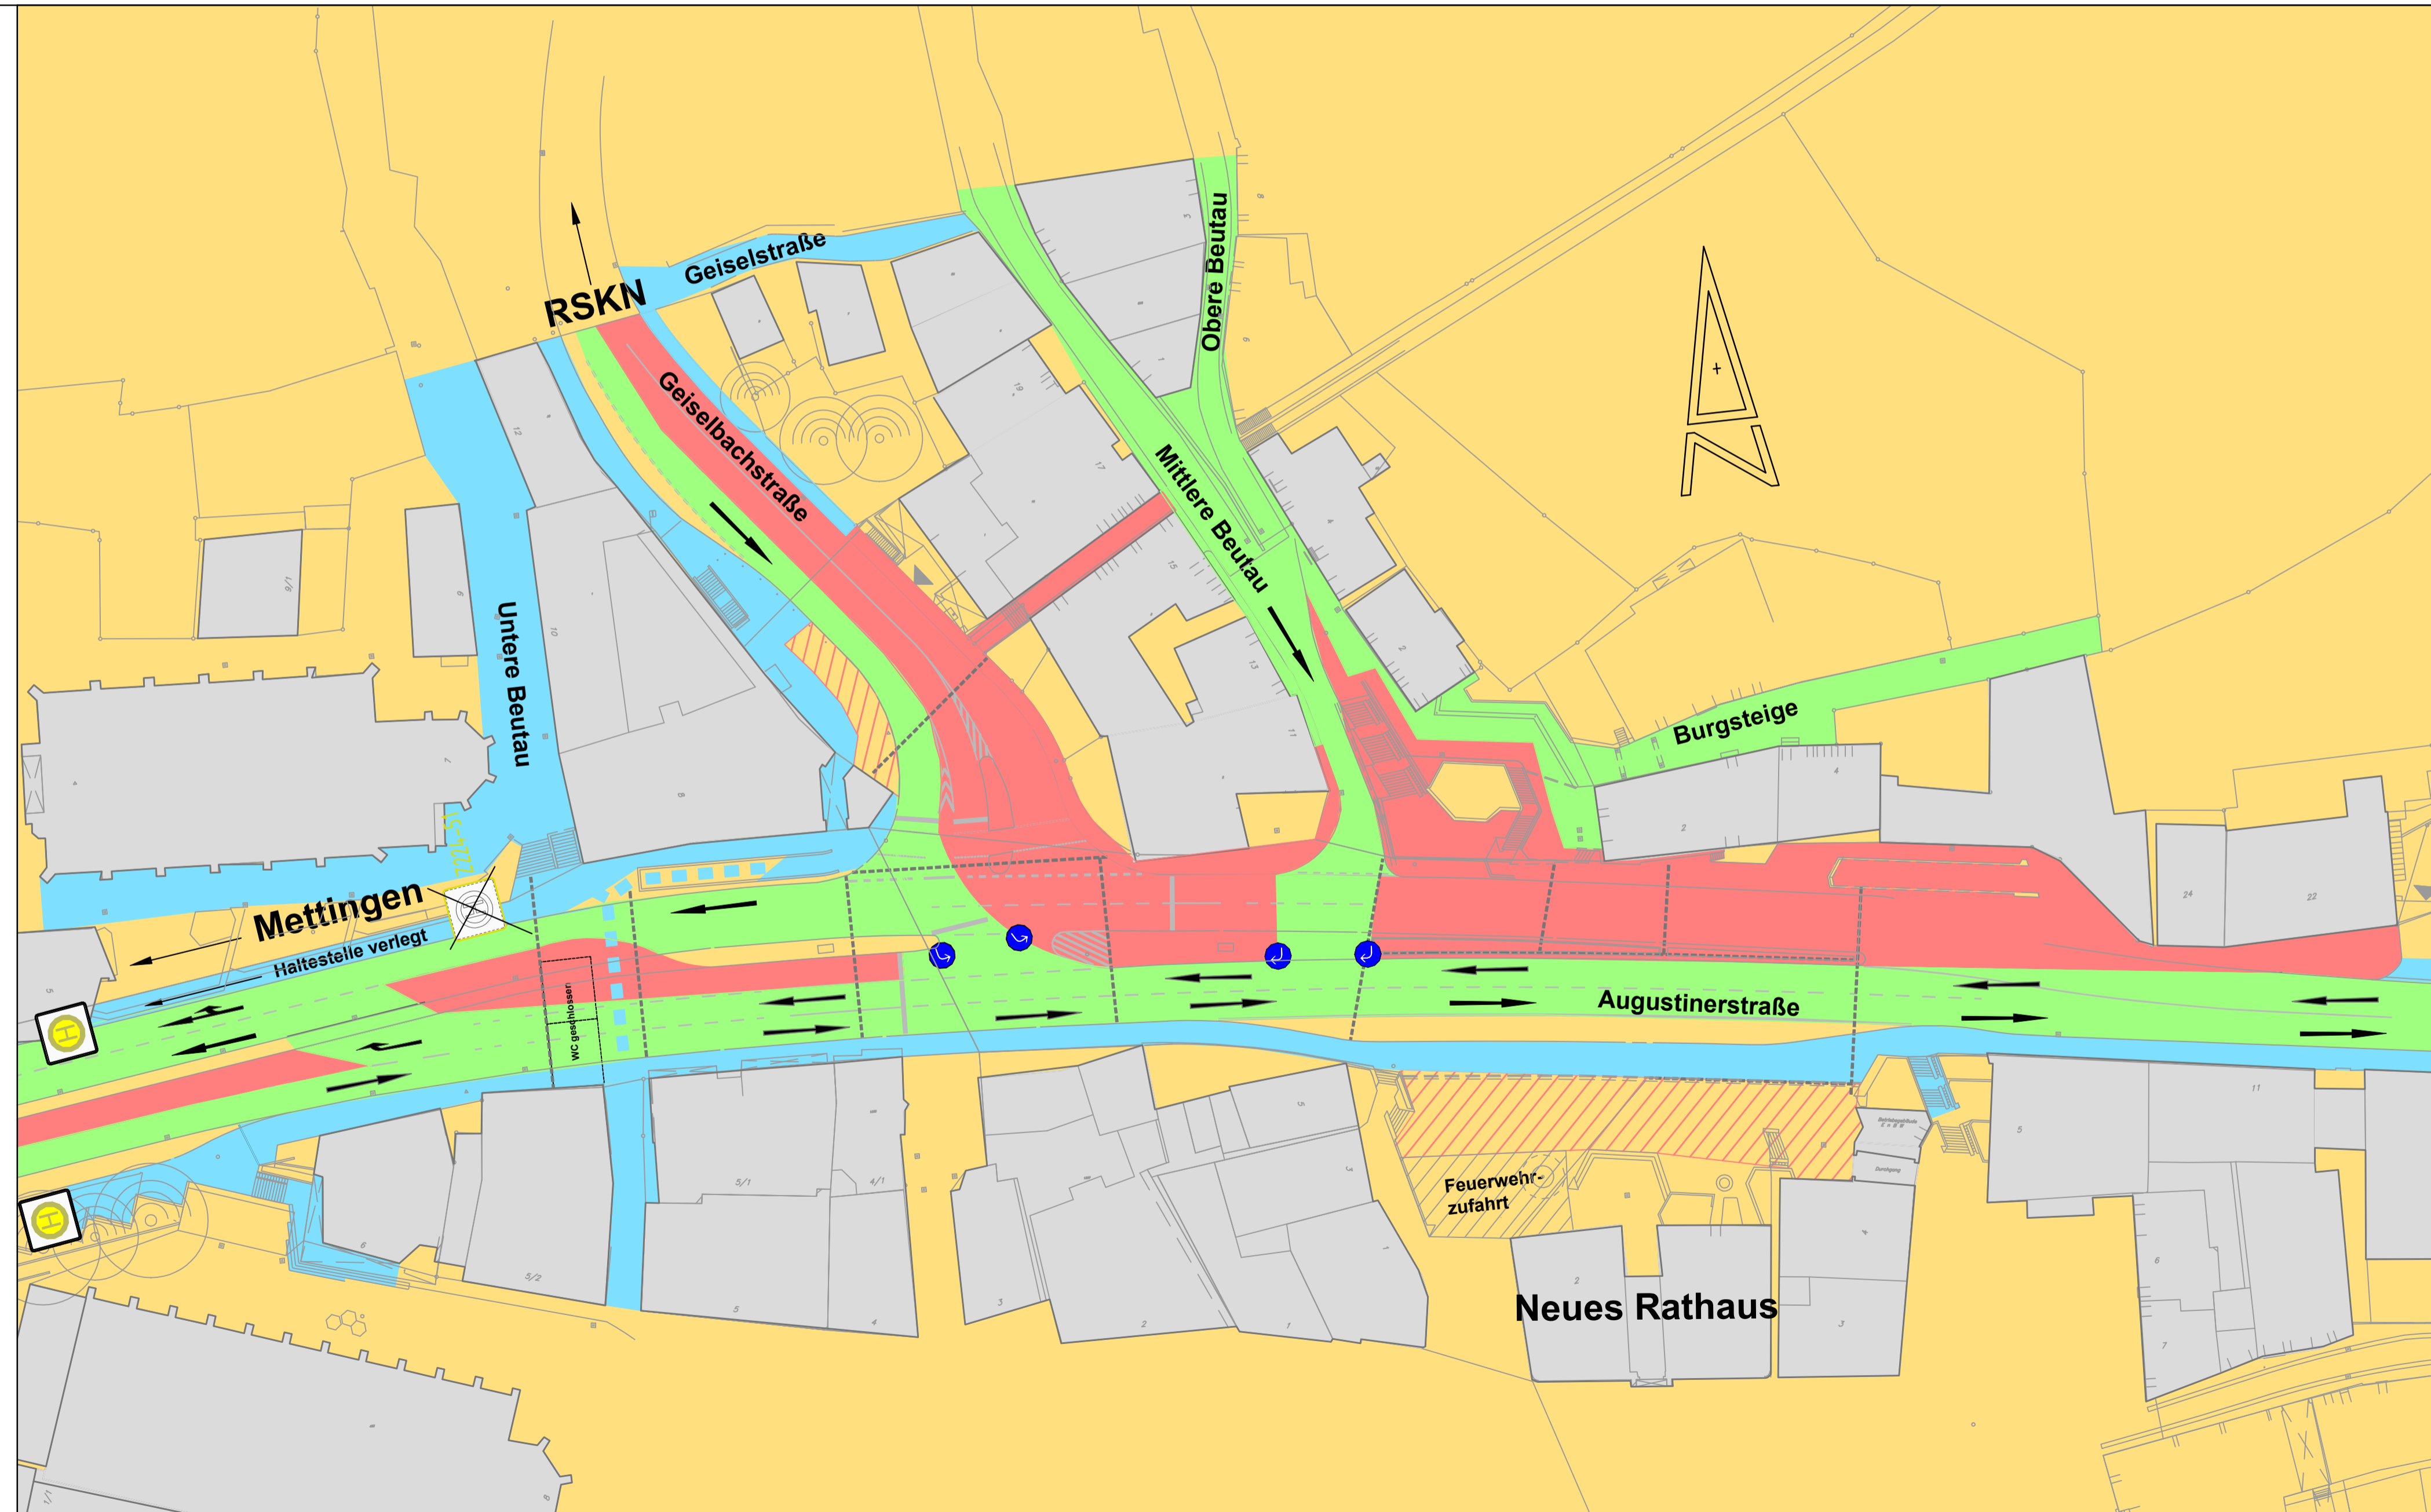

Verkehrsführungsplan

Stadt Esslingen am Neckar

-  befahrbarer Bereich
-  Baustellenbereich - gesperrt
-  Baustelleneinrichtung - gesperrt
-  Fußwege

Hinweis:

Bitte beachten Sie unbedingt die Beschilderung vor Ort!

Verkehrsstufe 4.1
ab März 2018 KW 11